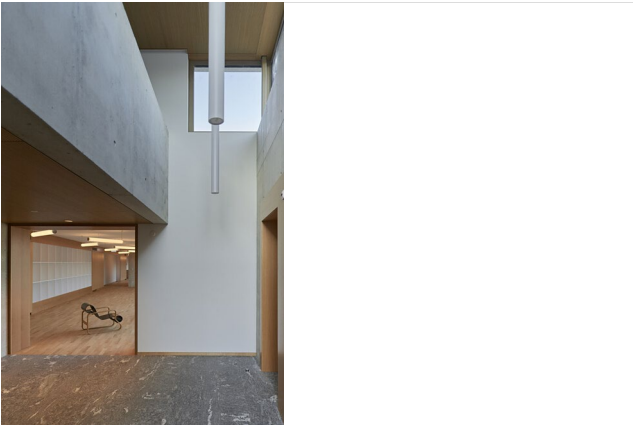

BAUWERK®

Parquet

1.

2.

3.

4.

Bauwerk Group Schweiz AG
Neudorfstrasse 49, CH-9430 St. Margrethen
T +41 (0)71 747 74 74, F +41 (0)71 747 74 75

info@bauwerk.com, www.bauwerk-parkett.com