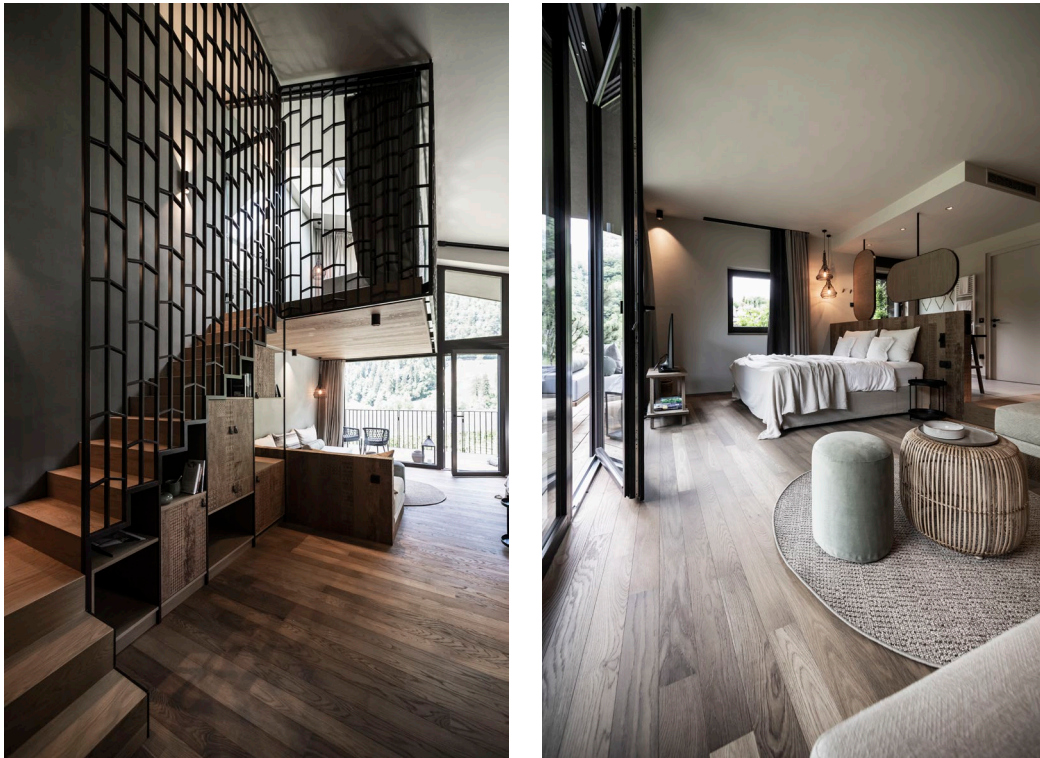

BAUWERK®

Parquet

Informazioni per i media

Immersi nella natura per una pausa all'insegna del benessere

All'Apfelhotel Torgglerhof in Alto Adige, il design moderno incontra materiali naturali di alta qualità, come il parquet in legno naturale Bauwerk.

Tra meleti, prati e montagne, l'Apfelhotel Torgglerhof, completamente rinnovato e ampliato, offre vacanze indimenticabili in Val Passiria, Alto Adige. Con questo progetto, una giovane generazione di albergatori ha trasformato una località da sogno, che vanta una lunga tradizione turistica, in un'oasi di vacanza del tutto speciale. La collaborazione con lo studio di architettura e design noa* - network of architecture di Bolzano ha consentito la creazione di un hotel a diretto contatto con la natura, con gastronomia e area benessere d'eccellenza, in grado di stimolare i sensi e coccolare gli ospiti.

Bauwerk Group Schweiz AG
Neudorfstrasse 49, CH-9430 St. Margrethen
T +41 (0)71 747 74 74, F +41 (0)71 747 74 75

info@bauwerk.com, www.bauwerk-parkett.com